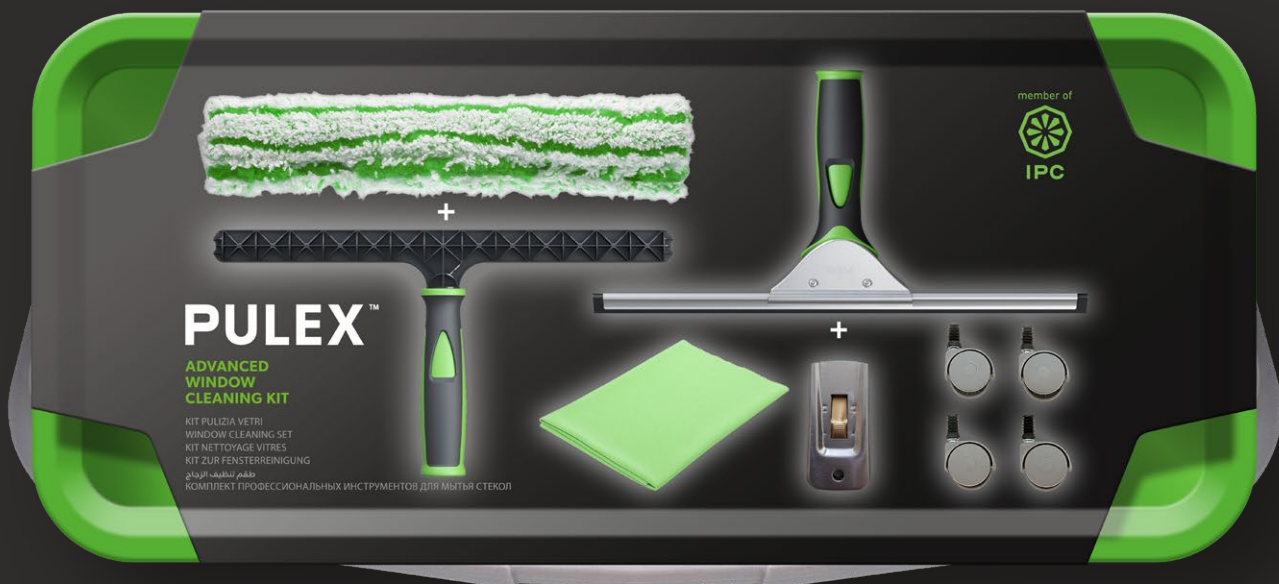

CURĂȚĂ MAI MULT. MIȘCĂ-TE MAI INTELIGENT.

13